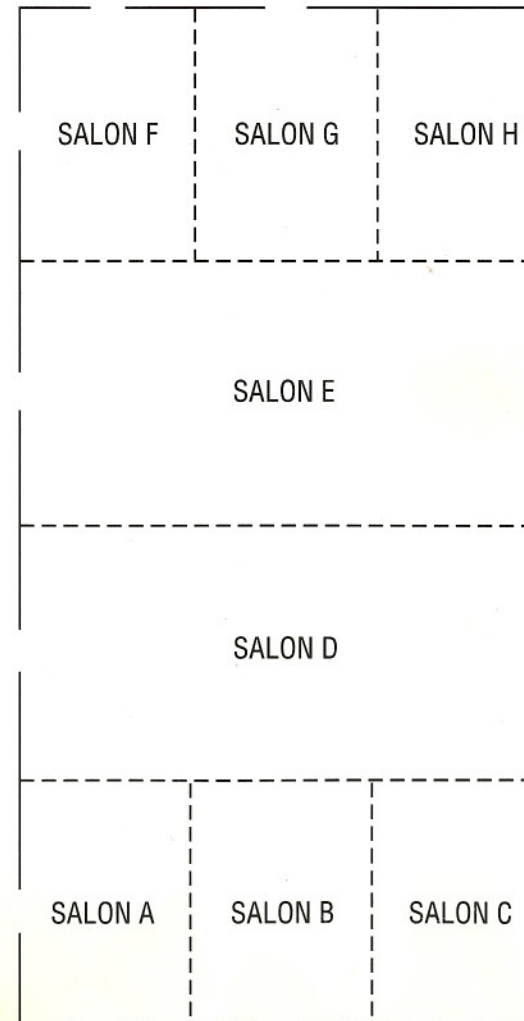

Descubra el hotel JW Marriott Cancún Resort & Spa, la joya de la rivera maya, donde el espléndido servicio y la hospitalidad mexicana. Escuche el murmullo de las olas desde su balcón mientras contempla el mar Caribe. Descubra el paraíso en la tierra en nuestro Spa de clase mundial de 3,200 metros cuadrados. En el JW Marriott Cancún Resort & Spa, le ofrecemos 1,885 metros cuadrados de espacio flexible para hacer realidad cualquier capricho que su imaginación pueda crear.

TULUM GRAND BALLROOM